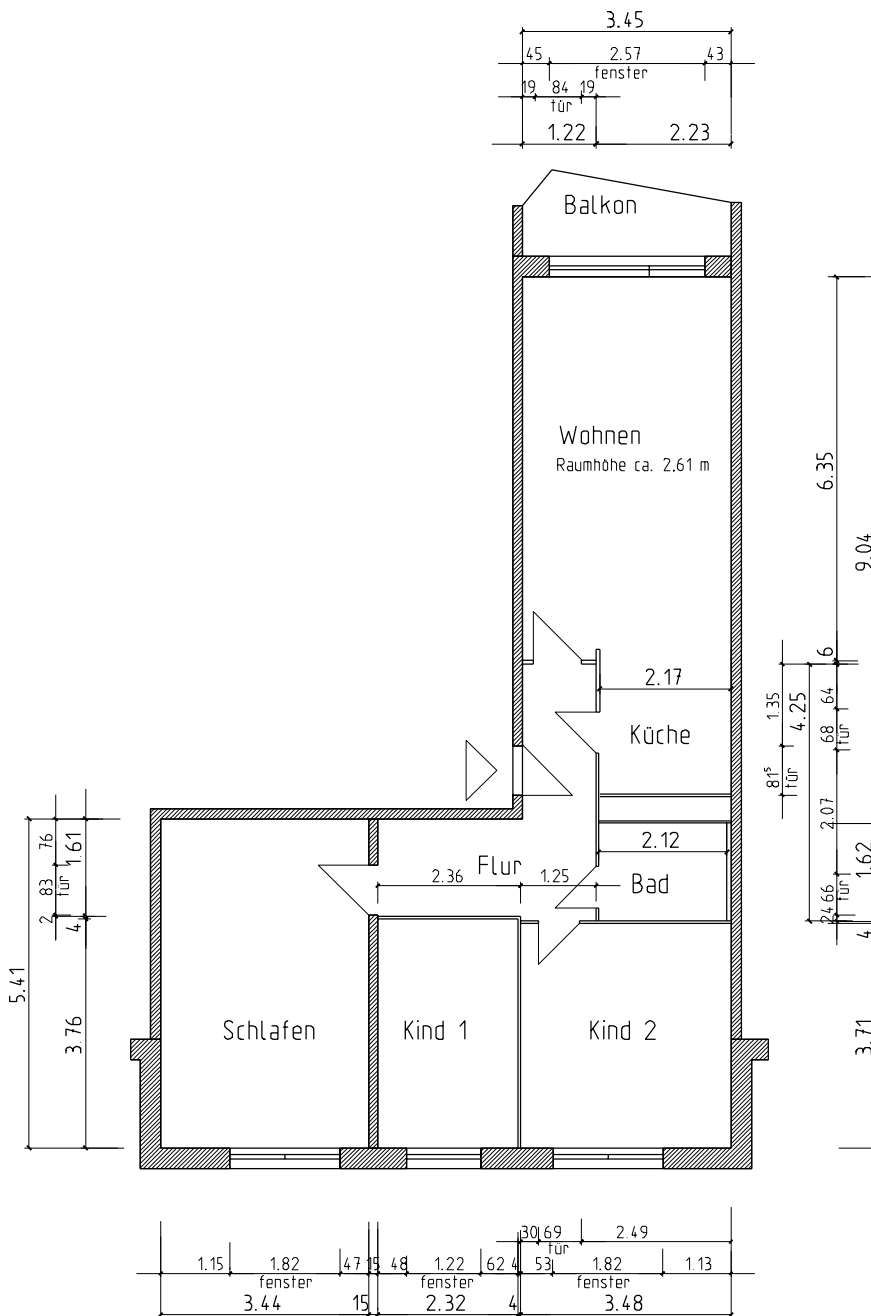

WG Sonnenschein eG

Ziegeleistraße 2

99817 Eisenach

Tel. 0 36 91 / 84 08 79

Fax 0 36 91 / 84 08 70

info@wgsonnenschein-eisenach.de

www.wgsonnenschein-eisenach.de

Wohnungstyp	
4.5.1 R	m ²
Wohnen	ca. 21,91
Schlafen	ca. 18,61
Kind 1	ca. 8,72
Kind 2	ca. 12,91
Küche	ca. 5,09
Bad	ca. 3,43
Flur	ca. 9,03
Wohnfläche ohne Balkon	ca. 79,71
1/2 Balkon	ca. 2,07
Wohnfläche mit Balkon	ca. 81,78

Hinweis: Dieser Grundriss dient ausschließlich der Information und ist kein Bestandteil des Mietvertrages. Die angegebenen Maße können geringfügig von der Örtlichkeit abweichen.