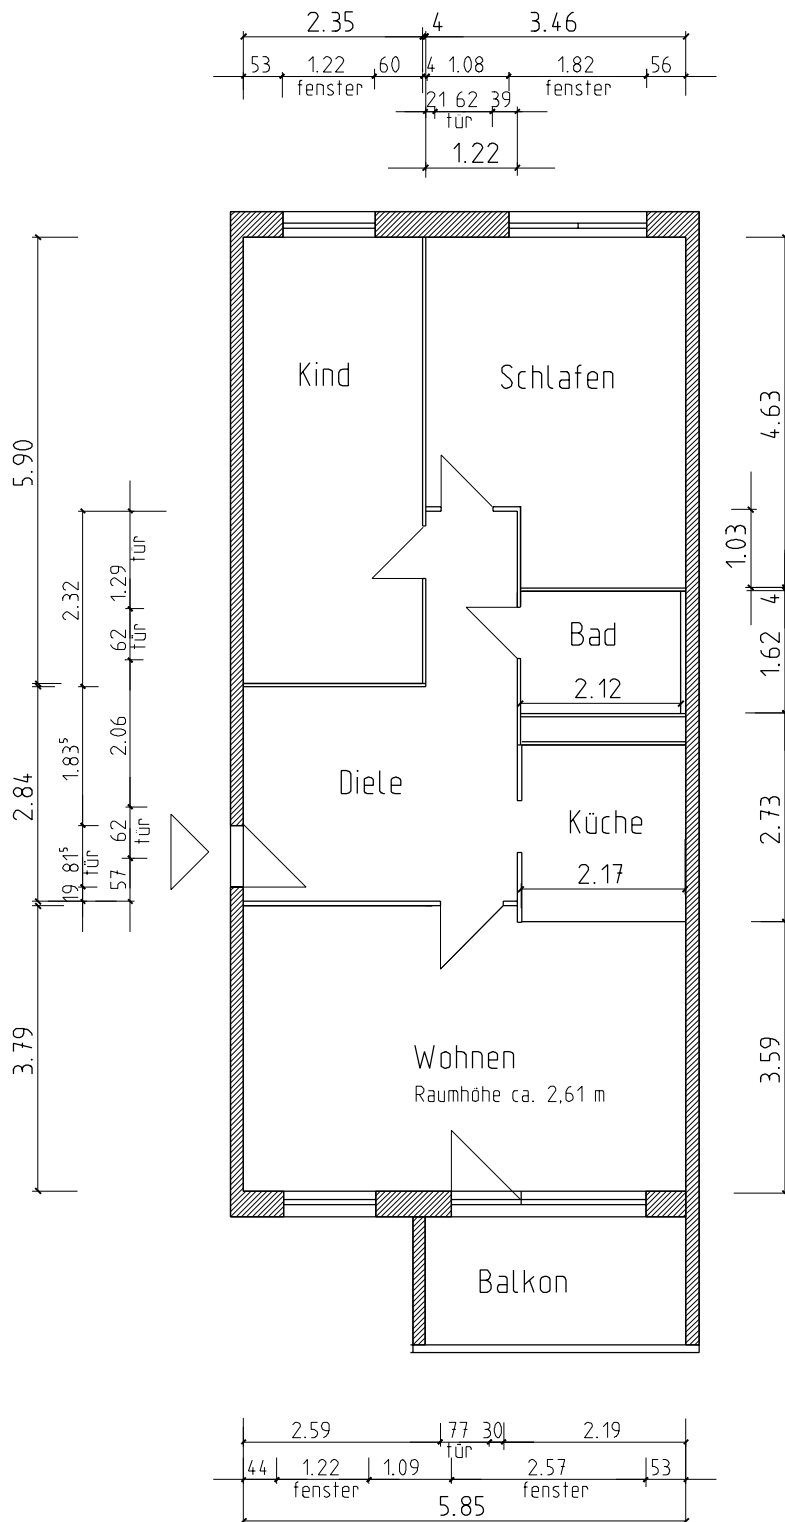

WG Sonnenschein eG

Ziegeleistraße 2

99817 Eisenach

Tel. 0 36 91 / 84 08 79

Fax 0 36 91 / 84 08 70

info@wgsonnenschein-eisenach.de

www.wgsonnenschein-eisenach.de

Wohnungstyp	
3.4.5 R	m ²
Wohnen	ca. 21,99
Schlafen	ca. 14,69
Kind	ca. 13,87
Küche	ca. 4,84
Bad	ca. 3,43
Diele	ca. 13,08
Wohnfläche ohne Balkon	ca. 71,90
1/2 Balkon	ca. 3,06
Wohnfläche mit Balkon	ca. 74,96

Hinweis: Dieser Grundriss dient ausschließlich der Information und ist kein Bestandteil des Mietvertrages. Die angegebenen Maße können geringfügig von der Örtlichkeit abweichen.