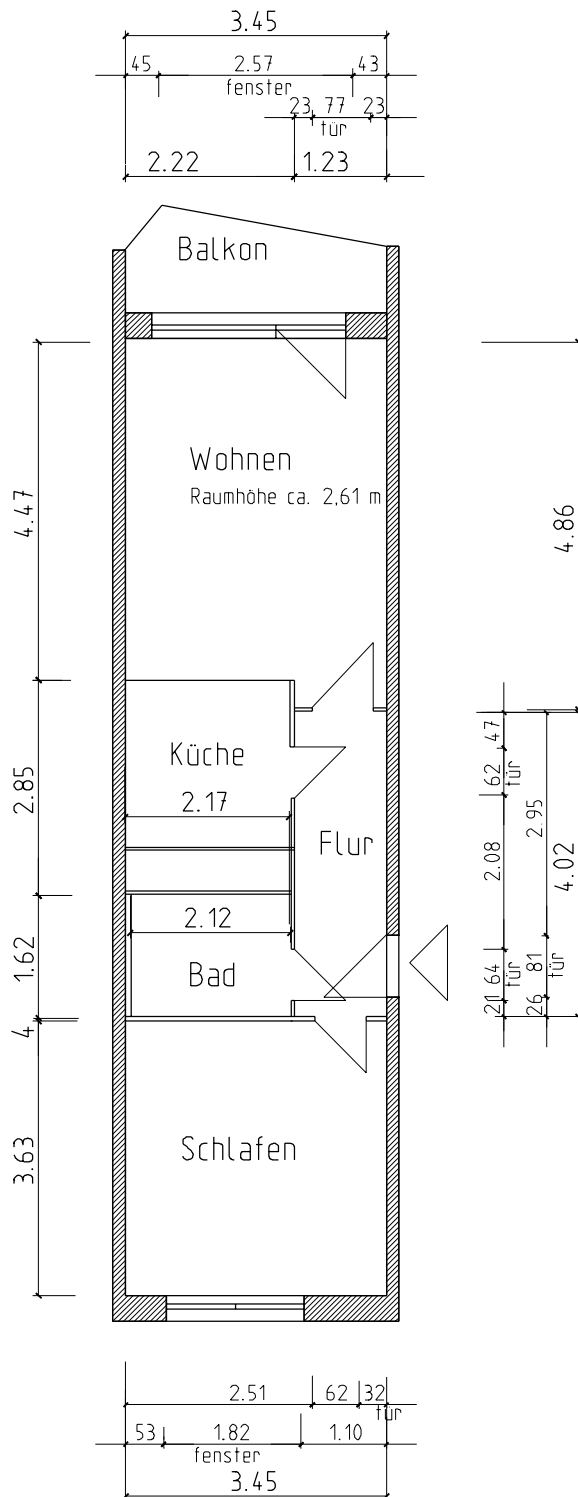

# WG Sonnenschein eG

Ziegeleistraße 2

99817 Eisenach

Tel. 0 36 91 / 84 08 79

Fax 0 36 91 / 84 08 70

info@wgsonnenschein-eisenach.de

www.wgsonnenschein-eisenach.de

Hinweis: Dieser Grundriss dient ausschließlich der Information und ist kein Bestandteil des Mietvertrages. Die angegebenen Maße können geringfügig von der Örtlichkeit abweichen.

Wohnungstyp	m <sup>2</sup>
<b>2.2.1 L</b>	
Wohnen	ca. 15,90
Schlafen	ca. 12,52
Küche	ca. 5,20
Bad	ca. 3,43
Flur	ca. 4,94
<b>Wohnfläche ohne Balkon</b>	<b>ca. 42,00</b>
1/2 Balkon	ca. 2,07
<b>Wohnfläche mit Balkon</b>	<b>ca. 44,07</b>